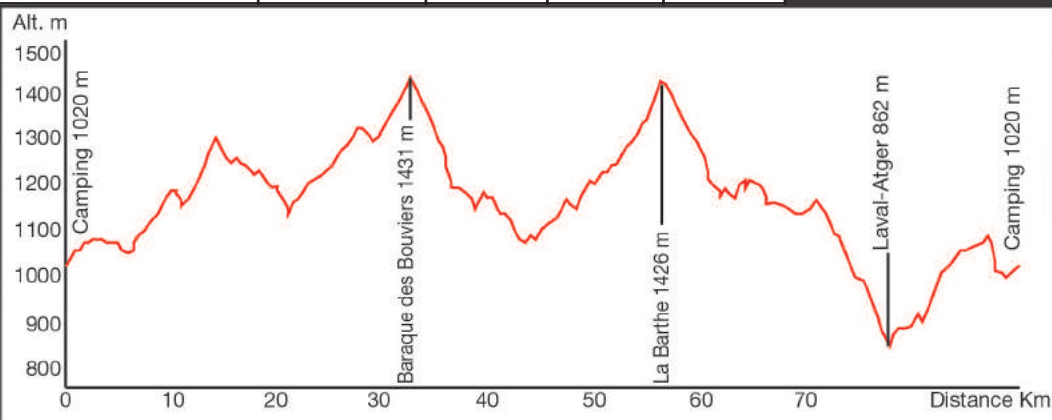

Circuit n°7 "Baraque des Bouviers"

Lieux	Indications	Km partiels	Altitude m	Km total
Bessettes	-	0	1026	0
Les Combelles	D34 D	2,180	1080	2,180
Pont de braye	D34 G	3,372	1061	5,552
Croisement	D34 D	1,156	1069	6,708
Le Cellier	D34 / D60 D	2,133	1138	8,841
Grandrieu	D34 / D985 G	12,776	1164	21,617
Croisement	D985 / D5 D	0,589	1171	22,206
Pont des 7 trous	D5 D	7,605	1312	29,811
Baraque des Bouviers	TD	2,844	1431	32,655
St-Denis en Margeride	D5 / D58 D	6,316	1162	38,971
Croisement	D58 / D7 D	5,133	1086	44,104
Saint-Eulalie	D7	8,086	1250	52,190
Parc animalier Bisons	TD	2,406	1333	54,596
Croisement	G	1,878	1423	56,474
Brenac	TD	4,866	1205	61,340
Chayla d'Ance	TD	2,547	1206	63,887
Croisement	D7 / D59 G	2,798	1159	66,685
Croisement Ancette	D59 / D26 TD	3,715	1139	70,400
Croisement	D26 / D5 G	4,071	1003	74,471
Laval-Atger	D5 / D988 D	3,254	862	77,725
Croisement	D988 / D26 G	3,637	914	81,362
Fabréges	TD	1,670	1013	83,032
Croisement	D	1,129	1043	84,161
Croisement	G	1,697	1070	85,858
Croisement	D	0,042	1069	85,900
Croisement	G	1,198	1082	87,056
Florac	TD	0,891	1020	87,947
Bessettes	-	2,204	1026	90,151

LES SOUS-BOIS DU LAC ★★★

LAC DE
NAUSSAC
(1000 ha)

Chalets - Mobil-home - Gîtes (domaine de 14 ha)

Circuit n°7 "Baraque des Bouviers"
Dénivelé : 566 m - 90 km

700 km de circuit
www.camping-lozere.eu

Séjour cyclo en Lozère
Restaurant - 1/2 pension - Bar - Salle TV - Local vélo
À 10 mn de Langogne