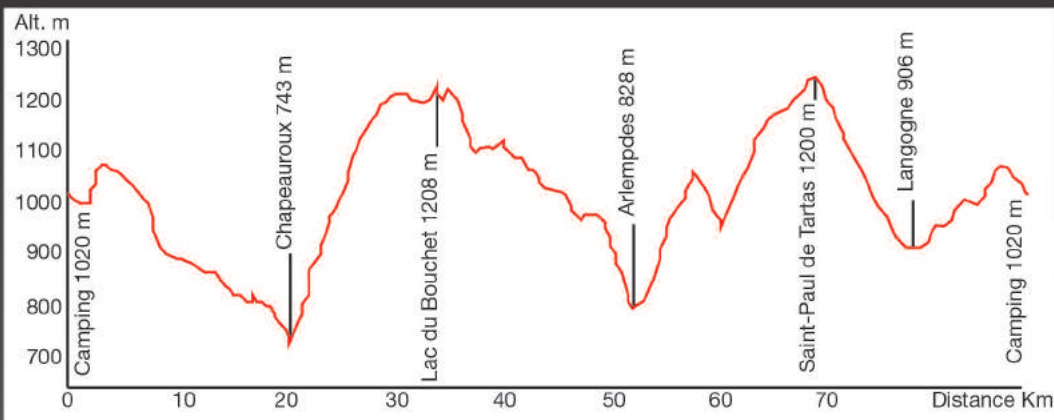

# Circuit n°2 "Lac du Bouchet"

Lieux	Indications	Km partiels	Altitude m	Km total
Bessettes	Droite	0	1022	0
Florac	TD	2,169	1025	2,169
Croisement	Droite	0,831	1083	3,000
Croisement	D26 G	2,870	1043	5,870
Croisement	D26 / D988	3,240	910	9,100
Laval-Atger	D988D	3,000	863	12,110
Chapeauroux	TD	8,240	743	20,350
Croisement	D988 / D31 G	0,250	740	20,600
Saint-Haon	D31 / D40 TD	4,200	994	24,800
Croisement	D40 / D31	1,400	1098	26,200
Bouchet-Saint-Nicolas	TD	4,320	1217	30,520
Croisement	D31 / D312 G	2,610	1204	33,130
Lac du Bouchet	D312	1,300	1208	34,430
Croisement	D312 / D31 G	1,300	1204	35,730
Cayres	D31 / D49 D	1,750	1109	37,480
Croisement	G	2,370	1126	40,100
Costaros	D49 / N88 D	2,470	1069	42,570
Croisement	N88 / D49 G	0,260	1072	42,830
Ussel	TD	3,080	1026	45,910
Croisement	D49 / D54 D	0,730	989	46,640
Arlempdes	TD	5,012	828	51,652
Croisement	D54 / D54 D	6,060	1066	57,712
Saint-Paul de Tartas	TD	8,632	1200	66,344
Croisement	D500 G	2,256	1206	68,600
Croisement	D500 / N102 D	0,779	1244	69,379
Croisement	N102 / N88 G	0,377	1232	69,756
Croisement	N88 / D26 D	0,340	953	70,096
Croisement	D26 / D34 G	10,546	968	80,642
Croisement	D34 / rte de droite	5,886	1080	86,528
Bessettes	-	2,188	1022	88,716

## Circuit n°2 "Lac du Bouchet"

Dénivelé : 518 m - 89 km

700 km de circuit  
[www.camping-lozere.eu](http://www.camping-lozere.eu)

## Circuit n°2 "Lac du Bouchet"

89 km et 518 m de dénivelé

Les Sous-bois du Lac - Bessettes - 48600 Chastanier - 04 66 69 52 43