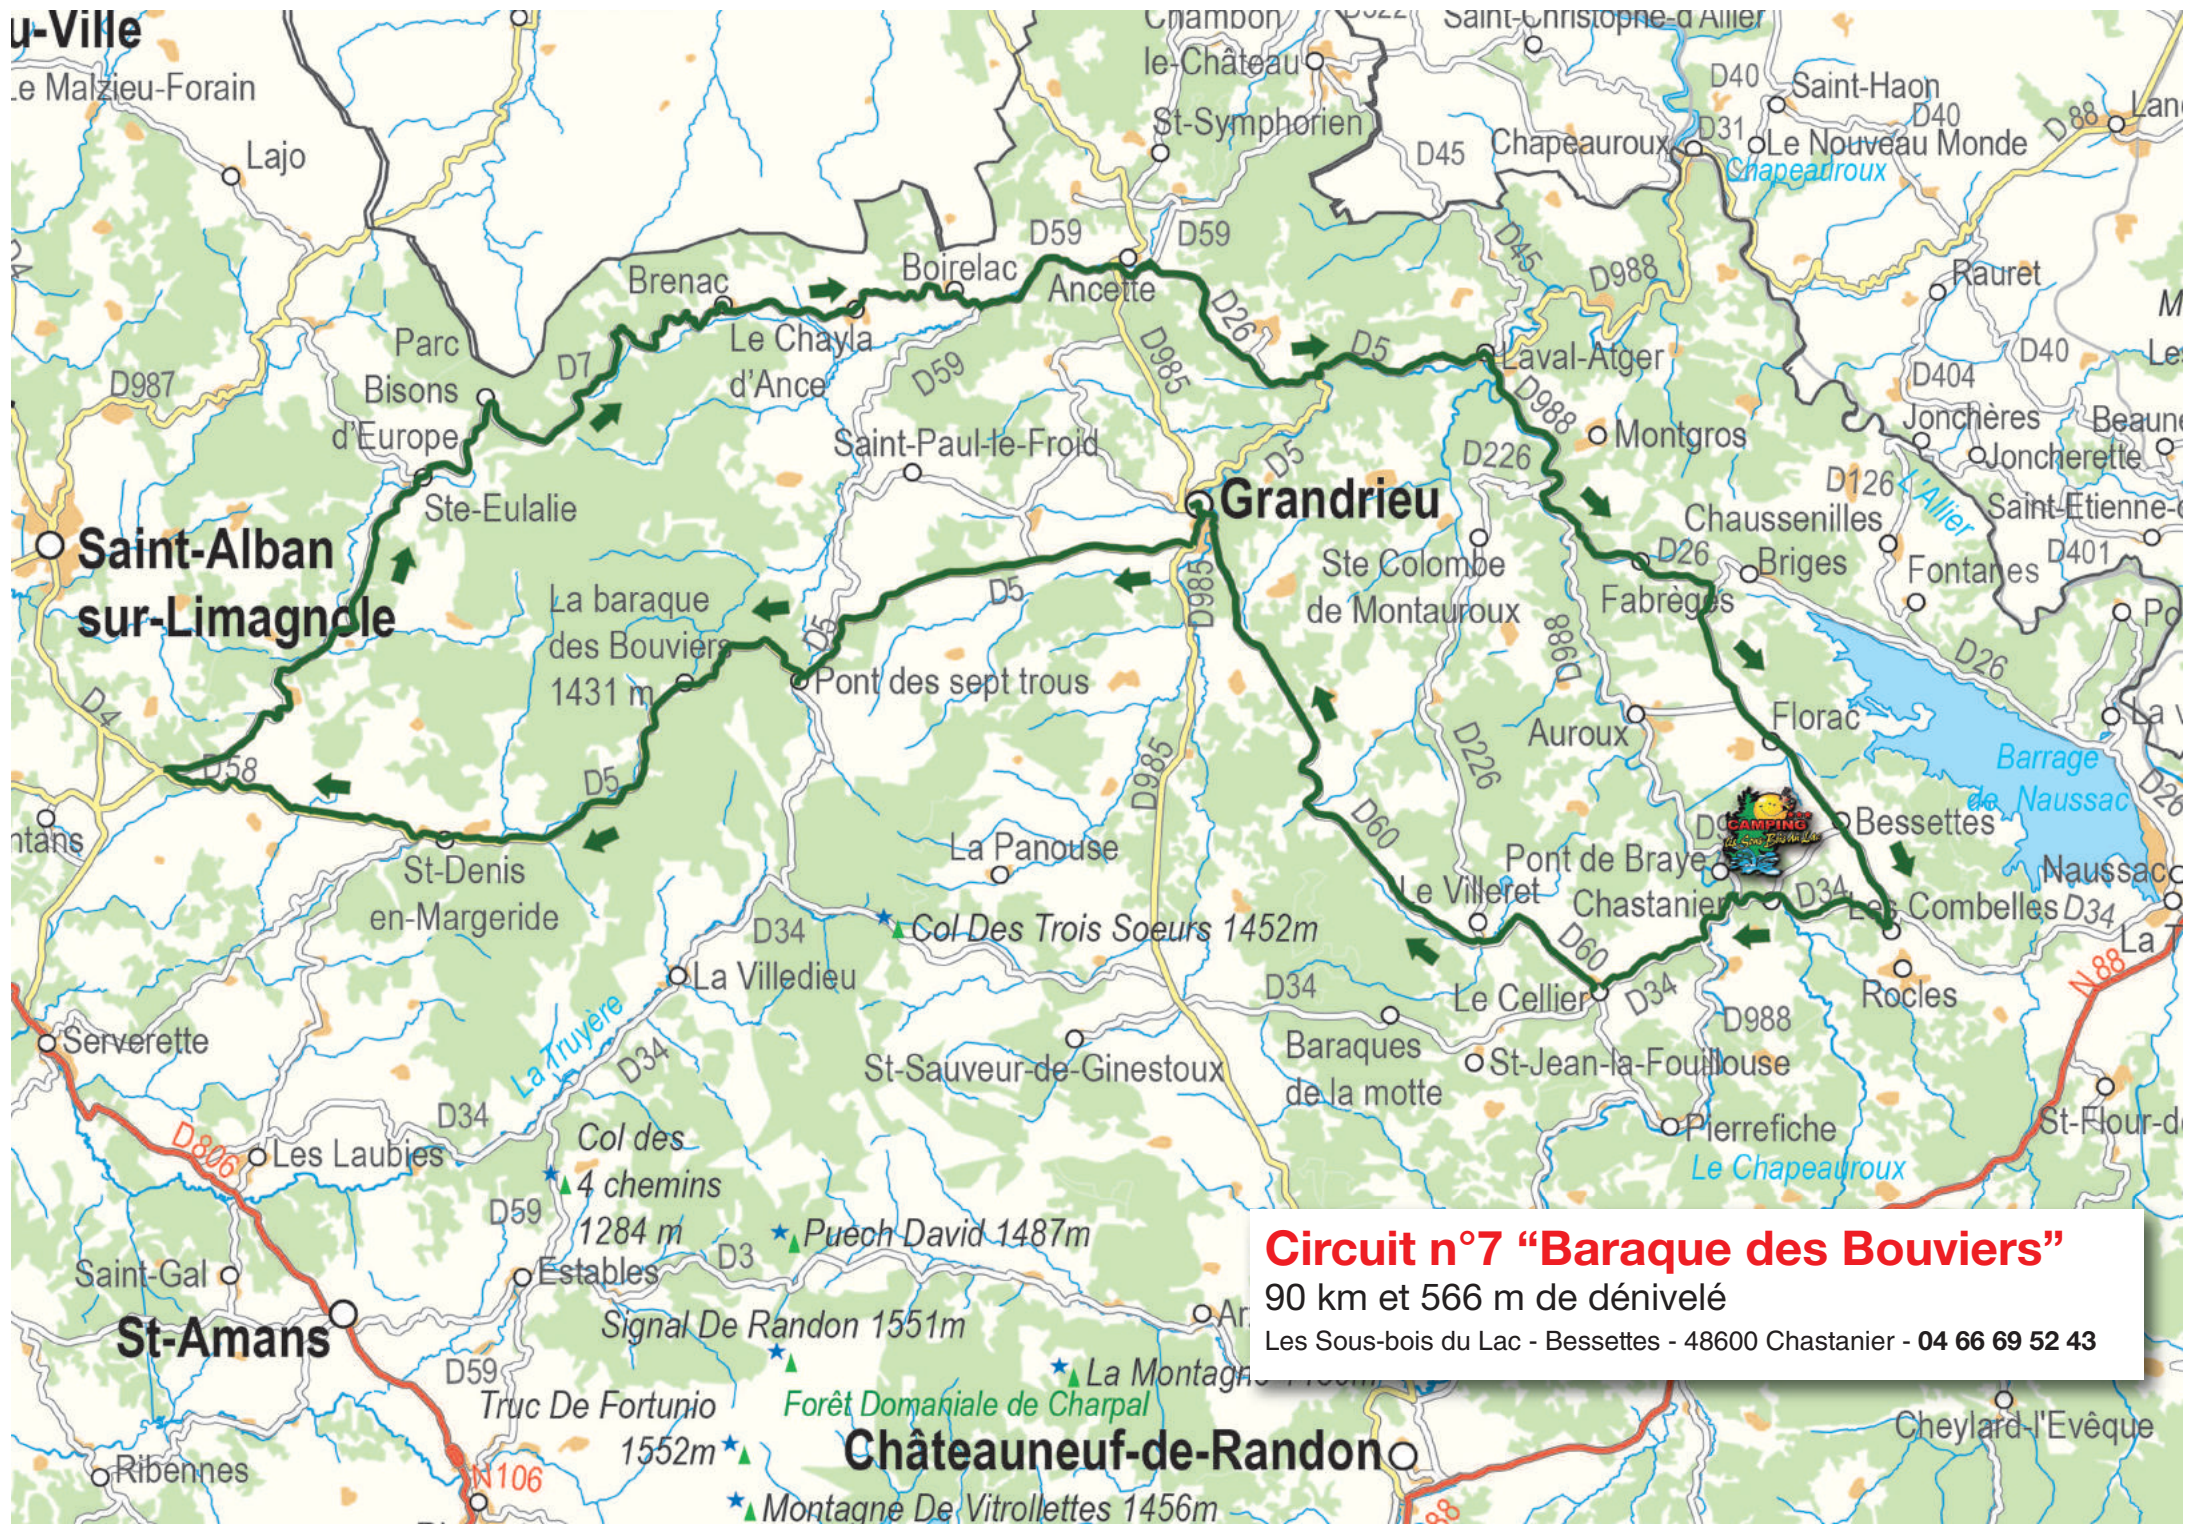

# Circuit n°7 "Baraque des Bouviers"

Lieux	Indications	Km partiels	Altitude m	Km total
Bessettes	-	0	1026	0
Les Combelles	D34 D	2,180	1080	2,180
Pont de braye	D34 G	3,372	1061	5,552
Croisement	D34 D	1,156	1069	6,708
Le Cellier	D34 / D60 D	2,133	1138	8,841
Grandrieu	D34 / D985 G	12,776	1164	21,617
Croisement	D985 / D5 D	0,589	1171	22,206
Pont des 7 trous	D5 D	7,605	1312	29,811
Baraque des Bouviers	TD	2,844	1431	32,655
St-Denis en Margeride	D5 / D58 D	6,316	1162	38,971
Croisement	D58 / D7 D	5,133	1086	44,104
Saint-Eulalie	D7	8,086	1250	52,190
Parc animalier Bisons	TD	2,406	1333	54,596
Croisement	G	1,878	1423	56,474
Brenac	TD	4,866	1205	61,340
Chayla d'Ance	TD	2,547	1206	63,887
Croisement	D7 / D59 G	2,798	1159	66,685
Croisement Ancette	D59 / D26 TD	3,715	1139	70,400
Croisement	D26 / D5 G	4,071	1003	74,471
Laval-Atger	D5 / D988 D	3,254	862	77,725
Croisement	D988 / D26 G	3,637	914	81,362
Fabréges	TD	1,670	1013	83,032
Croisement	D	1,129	1043	84,161
Croisement	G	1,697	1070	85,858
Croisement	D	0,042	1069	85,900
Croisement	G	1,198	1082	87,056
Florac	TD	0,891	1020	87,947
Bessettes	-	2,204	1026	90,151

## Circuit n°7 "Baraque des Bouviers"

Dénivelé : 566 m - 90 km

700 km de circuit  
[www.camping-lozere.eu](http://www.camping-lozere.eu)

[joel.feminier@wanadoo.fr](mailto:joel.feminier@wanadoo.fr)

**Circuit n°7 "Baraque des Bouviers"**

90 km et 566 m de dénivelé

Les Sous-bois du Lac - Bessettes - 48600 Chastanier - 04 66 69 52 43

**Châteauneuf-de-Randon**