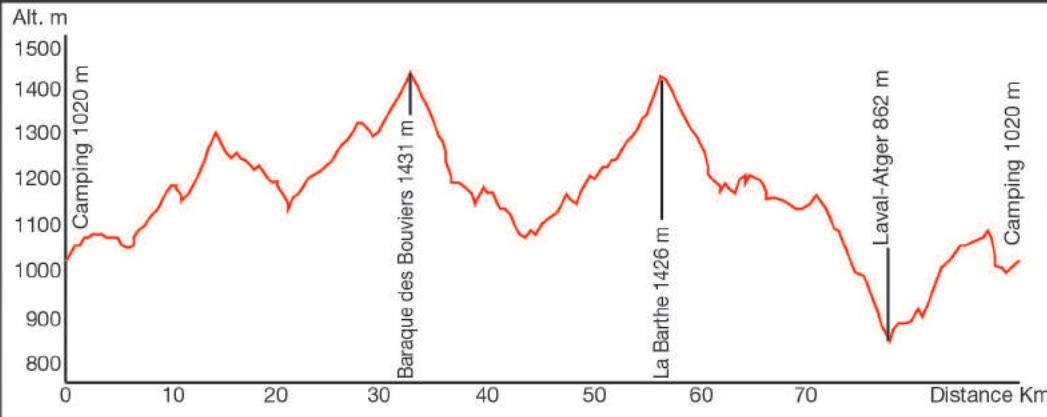

# Circuit n°7 "Baraque des Bouviers"

Lieux	Indications	Km partiels	Altitude m	Km total
Bessettes	-	0	1026	0
Les Combelles	D34 D	2,180	1080	2,180
Pont de braye	D34 G	3,372	1061	5,552
Croisement	D34 D	1,156	1069	6,708
Le Cellier	D34 / D60 D	2,133	1138	8,841
Grandrieu	D34 / D985 G	12,776	1164	21,617
Croisement	D985 / D5 D	0,589	1171	22,206
Pont des 7 trous	D5 D	7,605	1312	29,811
Baraque des Bouviers	TD	2,844	1431	32,655
St-Denis en Margeride	D5 / D58 D	6,316	1162	38,971
Croisement	D58 / D7 D	5,133	1086	44,104
Saint-Eulalie	D7	8,086	1250	52,190
Parc animalier Bisons	TD	2,406	1333	54,596
Croisement	G	1,878	1423	56,474
Brenac	TD	4,866	1205	61,340
Chayla d'Ance	TD	2,547	1206	63,887
Croisement	D7 / D59 G	2,798	1159	66,685
Croisement Ancette	D59 / D26 TD	3,715	1139	70,400
Croisement	D26 / D5 G	4,071	1003	74,471
Laval-Atger	D5 / D988 D	3,254	862	77,725
Croisement	D988 / D26 G	3,637	914	81,362
Fabréges	TD	1,670	1013	83,032
Croisement	D	1,129	1043	84,161
Croisement	G	1,697	1070	85,858
Croisement	D	0,042	1069	85,900
Croisement	G	1,198	1082	87,056
Florac	TD	0,891	1020	87,947
Bessettes	-	2,204	1026	90,151

## Circuit n°7 "Baraque des Bouviers"

Dénivelé : 566 m - 90 km

700 km de circuit  
[www.camping-lozere.eu](http://www.camping-lozere.eu)