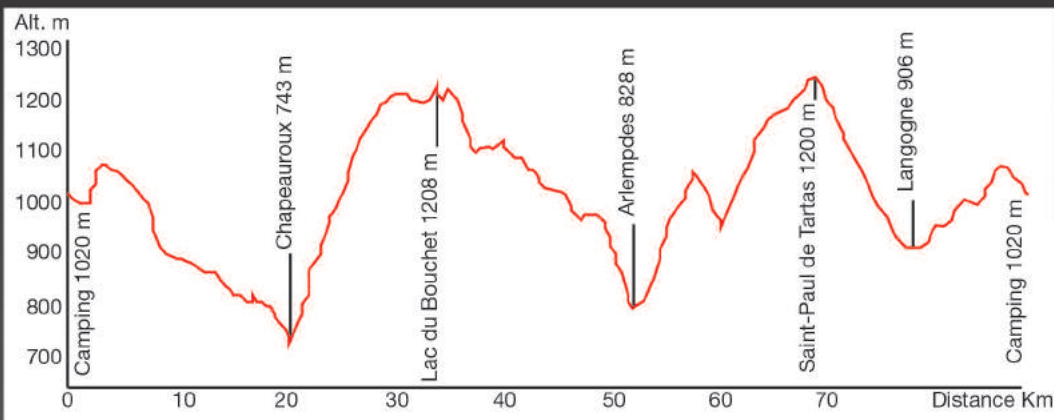

Circuit n°2 "Lac du Bouchet"

Lieux	Indications	Km partiels	Altitude m	Km total
Bessettes	Droite	0	1022	0
Florac	TD	2,169	1025	2,169
Croisement	Droite	0,831	1083	3,000
Croisement	D26 G	2,870	1043	5,870
Croisement	D26 / D988	3,240	910	9,100
Laval-Atger	D988D	3,000	863	12,110
Chapeauroux	TD	8,240	743	20,350
Croisement	D988 / D31 G	0,250	740	20,600
Saint-Haon	D31 / D40 TD	4,200	994	24,800
Croisement	D40 / D31	1,400	1098	26,200
Bouchet-Saint-Nicolas	TD	4,320	1217	30,520
Croisement	D31 / D312 G	2,610	1204	33,130
Lac du Bouchet	D312	1,300	1208	34,430
Croisement	D312 / D31 G	1,300	1204	35,730
Cayres	D31 / D49 D	1,750	1109	37,480
Croisement	G	2,370	1126	40,100
Costaros	D49 / N88 D	2,470	1069	42,570
Croisement	N88 / D49 G	0,260	1072	42,830
Ussel	TD	3,080	1026	45,910
Croisement	D49 / D54 D	0,730	989	46,640
Arlempdes	TD	5,012	828	51,652
Croisement	D54 / D54 D	6,060	1066	57,712
Saint-Paul de Tartas	TD	8,632	1200	66,344
Croisement	D500 G	2,256	1206	68,600
Croisement	D500 / N102 D	0,779	1244	69,379
Croisement	N102 / N88 G	0,377	1232	69,756
Croisement	N88 / D26 D	0,340	953	70,096
Croisement	D26 / D34 G	10,546	968	80,642
Croisement	D34 / rte de droite	5,886	1080	86,528
Bessettes	-	2,188	1022	88,716

LES SOUS-BOIS DU LAC ★★★

LAC DE
NAUSSAC
(1000 ha)

Chalets - Mobil-home - Gîtes (domaine de 14 ha)

Circuit n°2 "Lac du Bouchet"

Dénivelé : 518 m - 89 km

700 km de circuit
www.camping-lozere.eu

Séjour cyclo en Lozère

Circuit n°2 "Lac du Bouchet"

89 km et 518 m de dénivelé

Les Sous-bois du Lac - Bessettes - 48600 Chastanier - 04 66 69 52 43