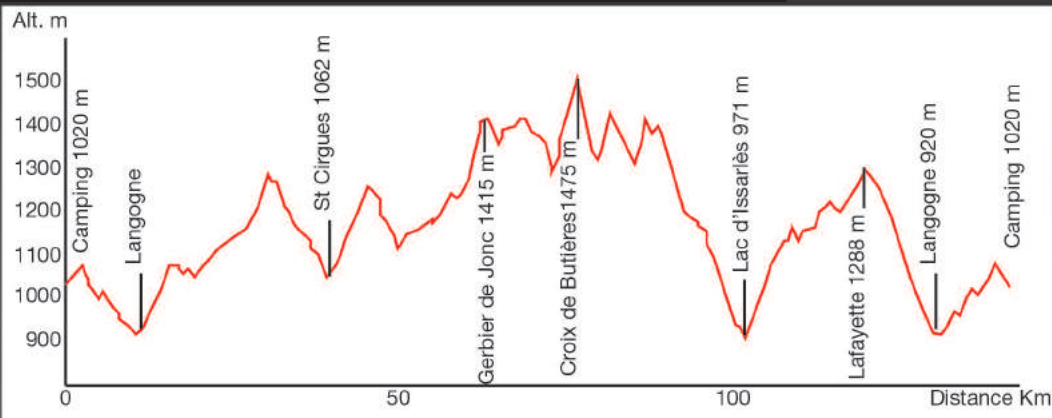

Circuit n°6 "Mont Mézenc"

Lieux	Indications	Km partiels	Altitude m	Km total
Bessettes	-	0	1026	0
Les Combelles	D34 G	2,200	1054	2,200
Croisement	D34 / D26 D	5,800	968	8,000
Croisement	D26 / N88 G	0,600	955	8,600
Ribeyre	N88 / D108 D	5,000	1012	13,600
Lanarce	D108 / N102 G	14,200	1180	27,800
Croisement	N102 / D288 D	0,500	1204	28,300
St-Cirgues-en-Montagne	D288 / D110 D	11,400	1062	39,700
Croisement	D110 / D536 G	4,900	1251	44,600
Croisement Rieutord	D536 / D116 D	5,900	1138	50,500
Croisement	D116 TD	6,900	1247	57,400
Mont Gerbier-de-Jonc	D116 / D378 G	4,300	1415	61,700
Croisement	D378 / D378 D	7,600	1354	69,300
Croisement	D378 / D410 G	3,200	1280	72,500
Croisement	D410 / D400 G	0,600	1310	73,100
Croix de Boutières	D400 ou D631 TD	3,300	1475	76,400
Les Estables	D631 / D36 G	2,000	1335	78,400
Croisement	D36 / D378a / D377 D	5,000	1354	83,400
Le Béage	D377 / D16 G	8,100	1212	91,500
Lac d'issarlès	D16 TD	7,600	971	99,100
Croisement	D16 / D110 TD	13,400	1222	112,500
La Fayette	D110 / N102 D	5,300	1288	117,800
Bel Air	N102 / N88 G	3,100	1234	120,900
Croisement	N88 / D26 D	12,400	955	133,300
Croisement	D26 / D34 G	0,600	968	133,900
Les Combelles	D34 dir Bessettes	5,800	1054	139,900
Bessettes	Bessettes	2,200	1026	142,100

LES SOUS-BOIS DU LAC ★★★

LAC DE
NAUSSAC
(1000 ha)

Chalets - Mobil-home - Gîtes (domaine de 14 ha)

Circuit n°6 "Mont Mézenc"
Dénivelé : 614 m - 142 km

700 km de circuit
www.camping-lozere.eu

Séjour cyclo en Lozère
Restaurant - 1/2 pension - Bar - Salle TV - Local vélo
À 10 mn de Langogne